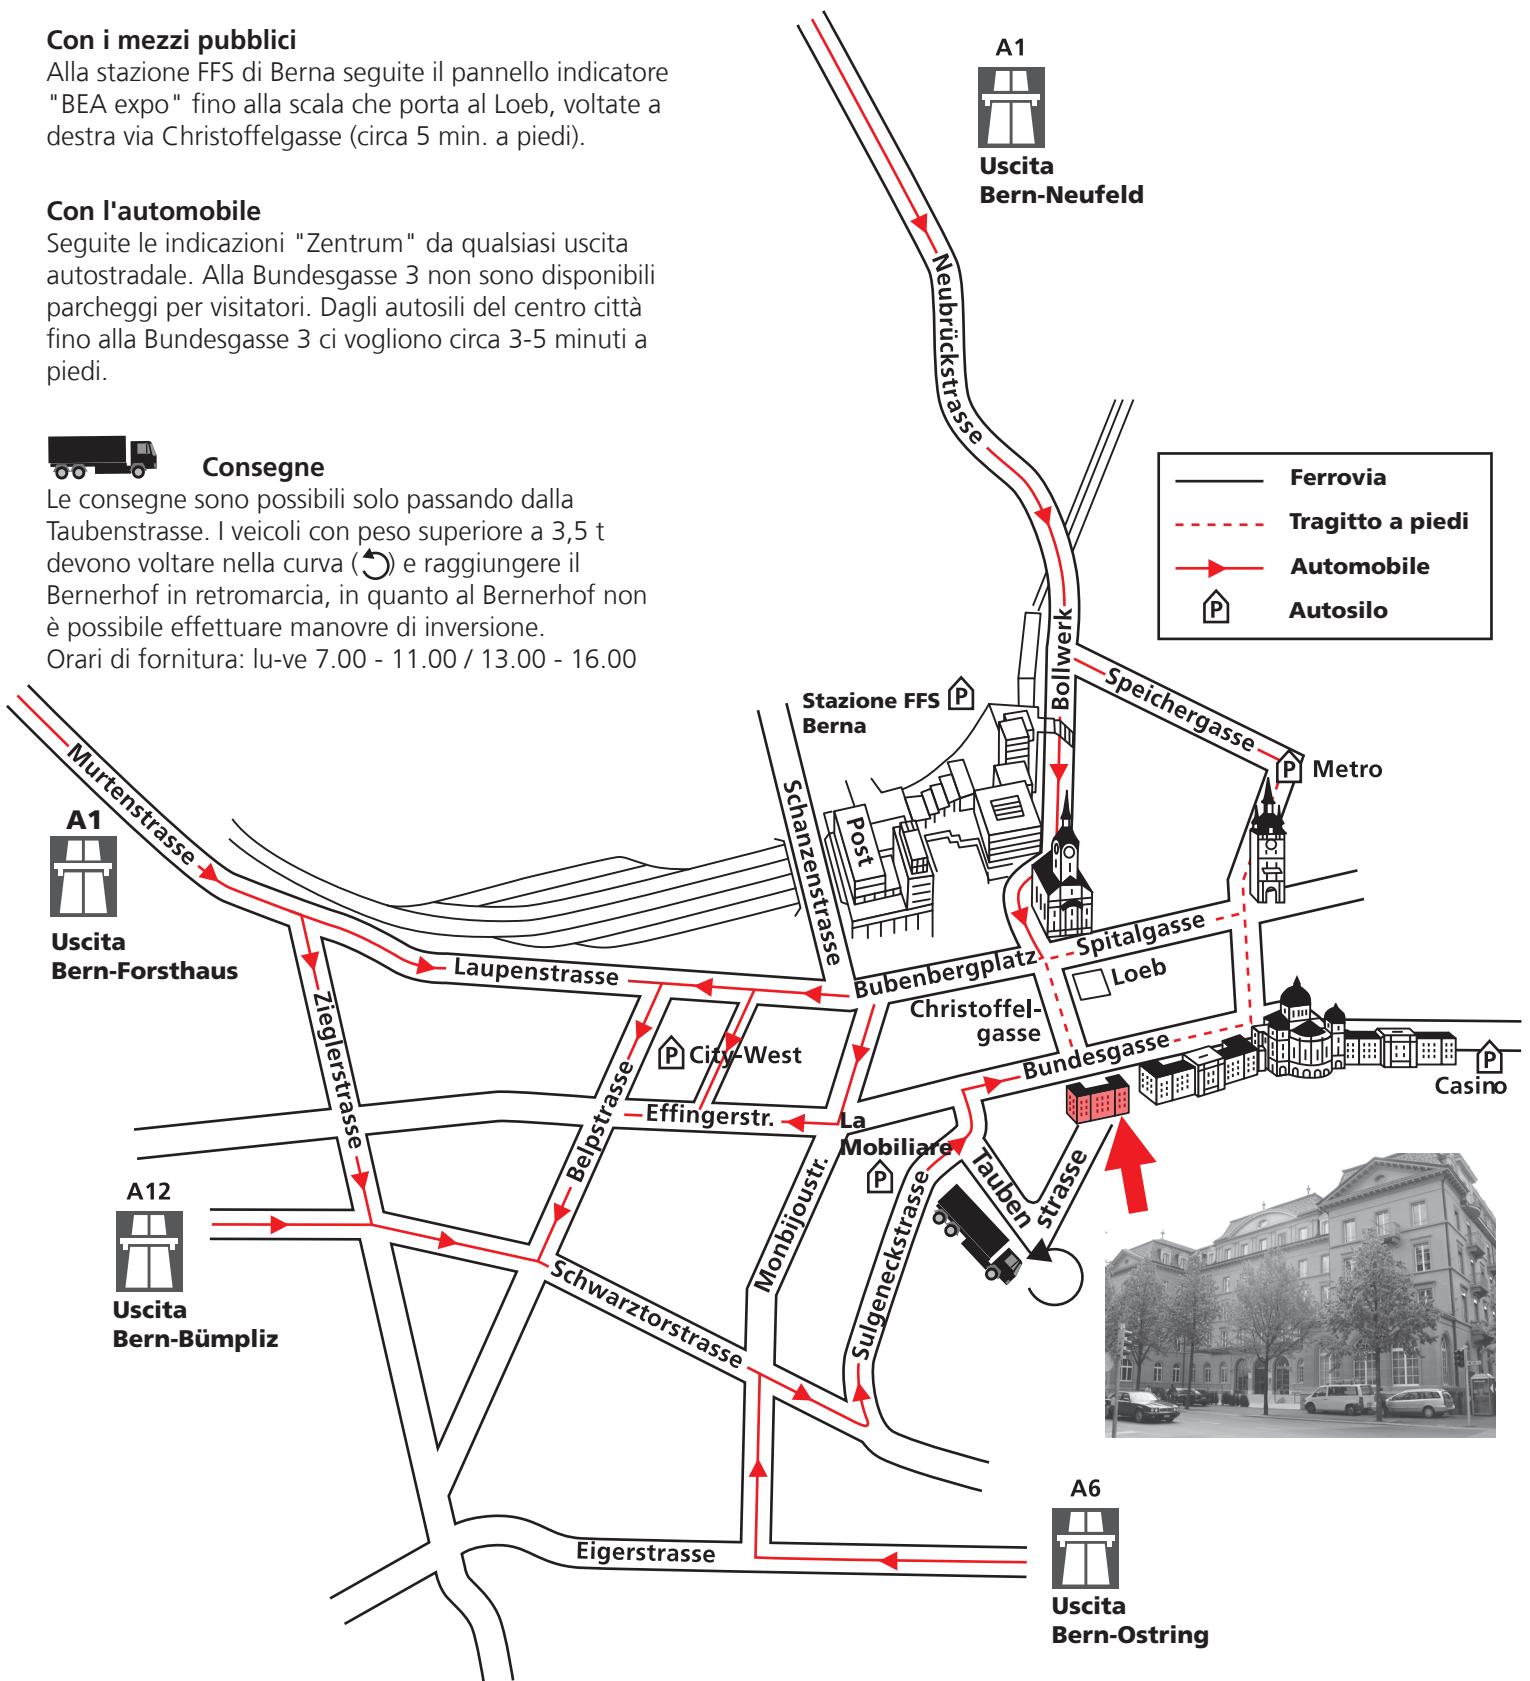

Piano di situazione Bundesgasse 3, Berna

Dipartimento federale delle finanze DFF, Segreteria generale, Segreteria di Stato per le questioni finanziarie internazionali SFI e Amministrazione federale delle finanze AFF

Con i mezzi pubblici

Alla stazione FFS di Berna seguite il pannello indicatore "BEA expo" fino alla scala che porta al Loeb, voltate a destra via Christoffelgasse (circa 5 min. a piedi).

Con l'automobile

Seguite le indicazioni "Zentrum" da qualsiasi uscita autostradale. Alla Bundesgasse 3 non sono disponibili parcheggi per visitatori. Dagli autosili del centro città fino alla Bundesgasse 3 ci vogliono circa 3-5 minuti a piedi.

Consegne

Le consegne sono possibili solo passando dalla Taubenstrasse. I veicoli con peso superiore a 3,5 t devono voltare nella curva (↻) e raggiungere il Bernerhof in retromarcia, in quanto al Bernerhof non è possibile effettuare manovre di inversione.

Orari di fornitura: lu-ve 7.00 - 11.00 / 13.00 - 16.00

Schweizerische Eidgenossenschaft
Confédération suisse
Confederazione Svizzera
Confederaziun svizra

Dipartimento federale delle finanze DFF

Bundesgasse 3
CH - 3003 Berna
Tel. +41 (0)58 462 85 31
www.dff.admin.ch